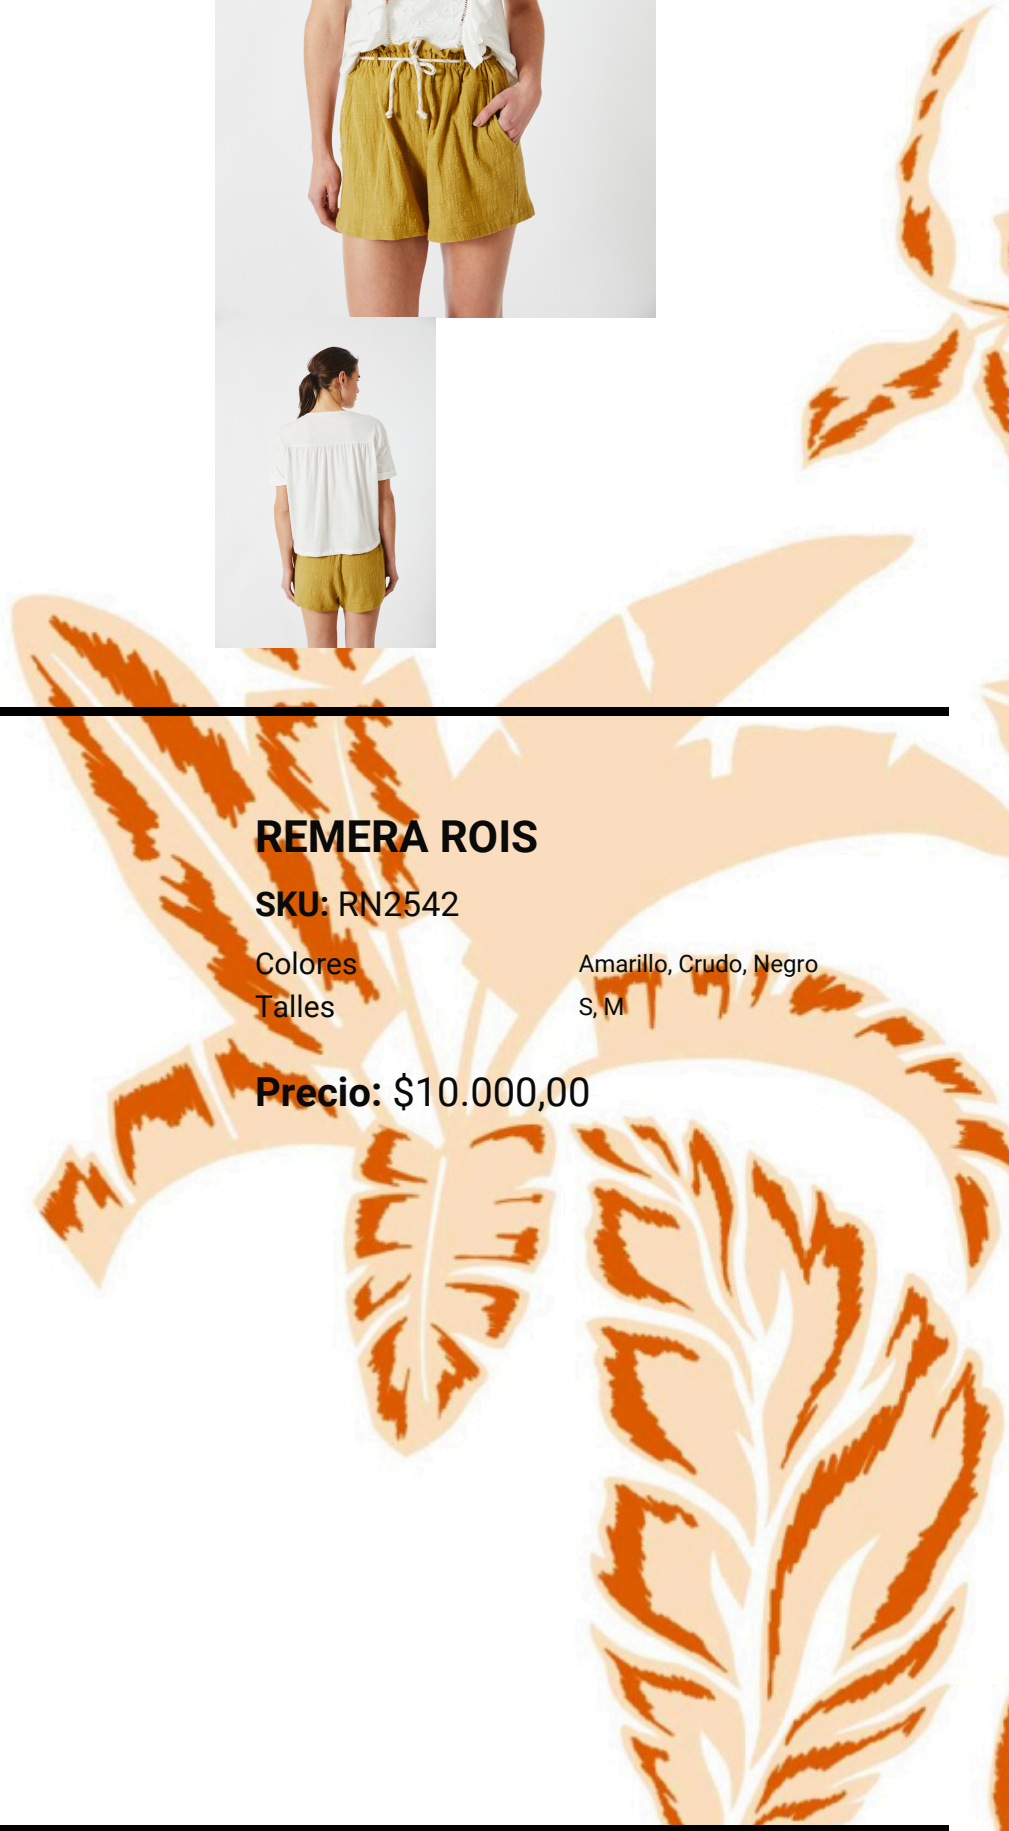

SWAGA

CAMISA CASCIA

SKU: CN1406

Colores Off white

Talles M, L

Precio: \$24.500,00

REMERA ANNE

SKU: RN1470

Colores Beige, Lila, Lima, Verde

Talles UNI

Precio: \$15.000,00

REMERA CIEZA

SKU: RN2535

Colores Off white

Talles M, L

Precio: \$14.500,00

REMERA ROIS

SKU: RN2542

Colores Amarillo, Crudo, Negro

Talles S, M

Precio: \$10.000,00

VESTIDO LIRES

SKU: VN2599

Colores

Amarillo, Crudo, Negro

Talles

S, M

Precio: \$15.500,00

REMERA LYANO

SKU: RN2538

Colores

Blanco