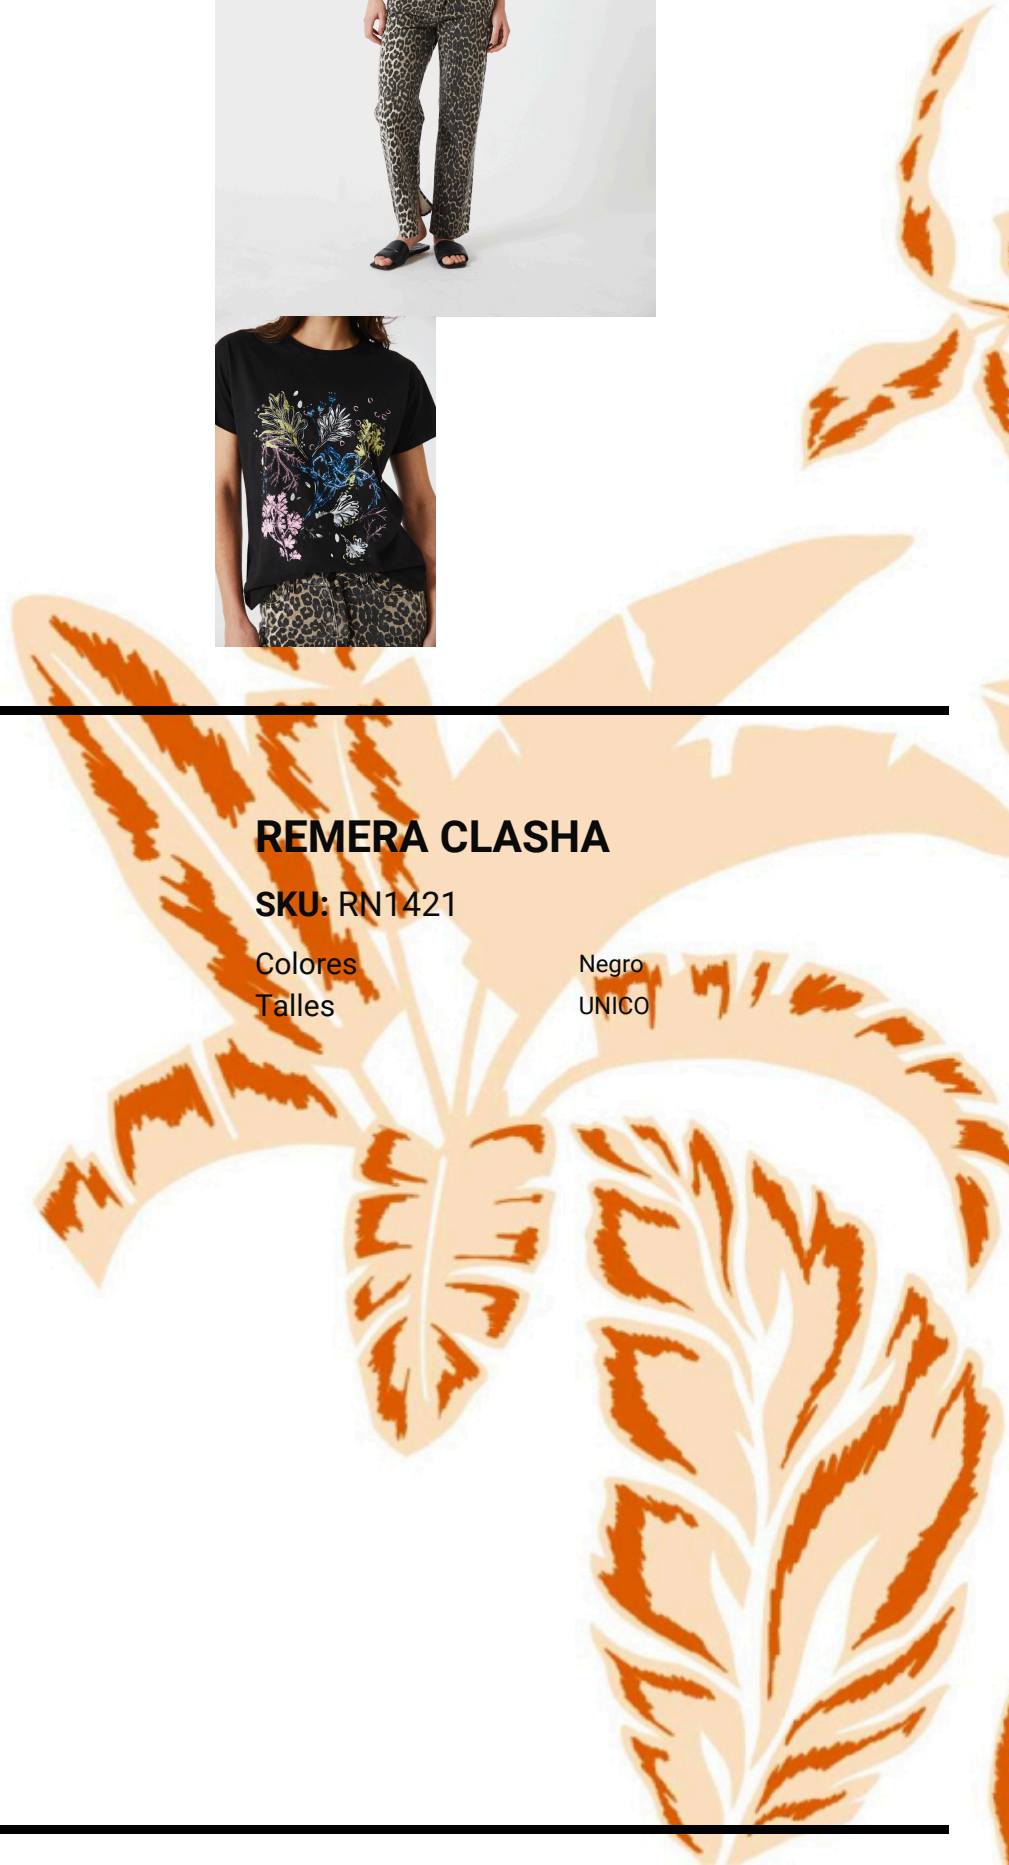

REMERA CLASHA

SKU: RN1421

Colores

Negro

Talles

UNICO