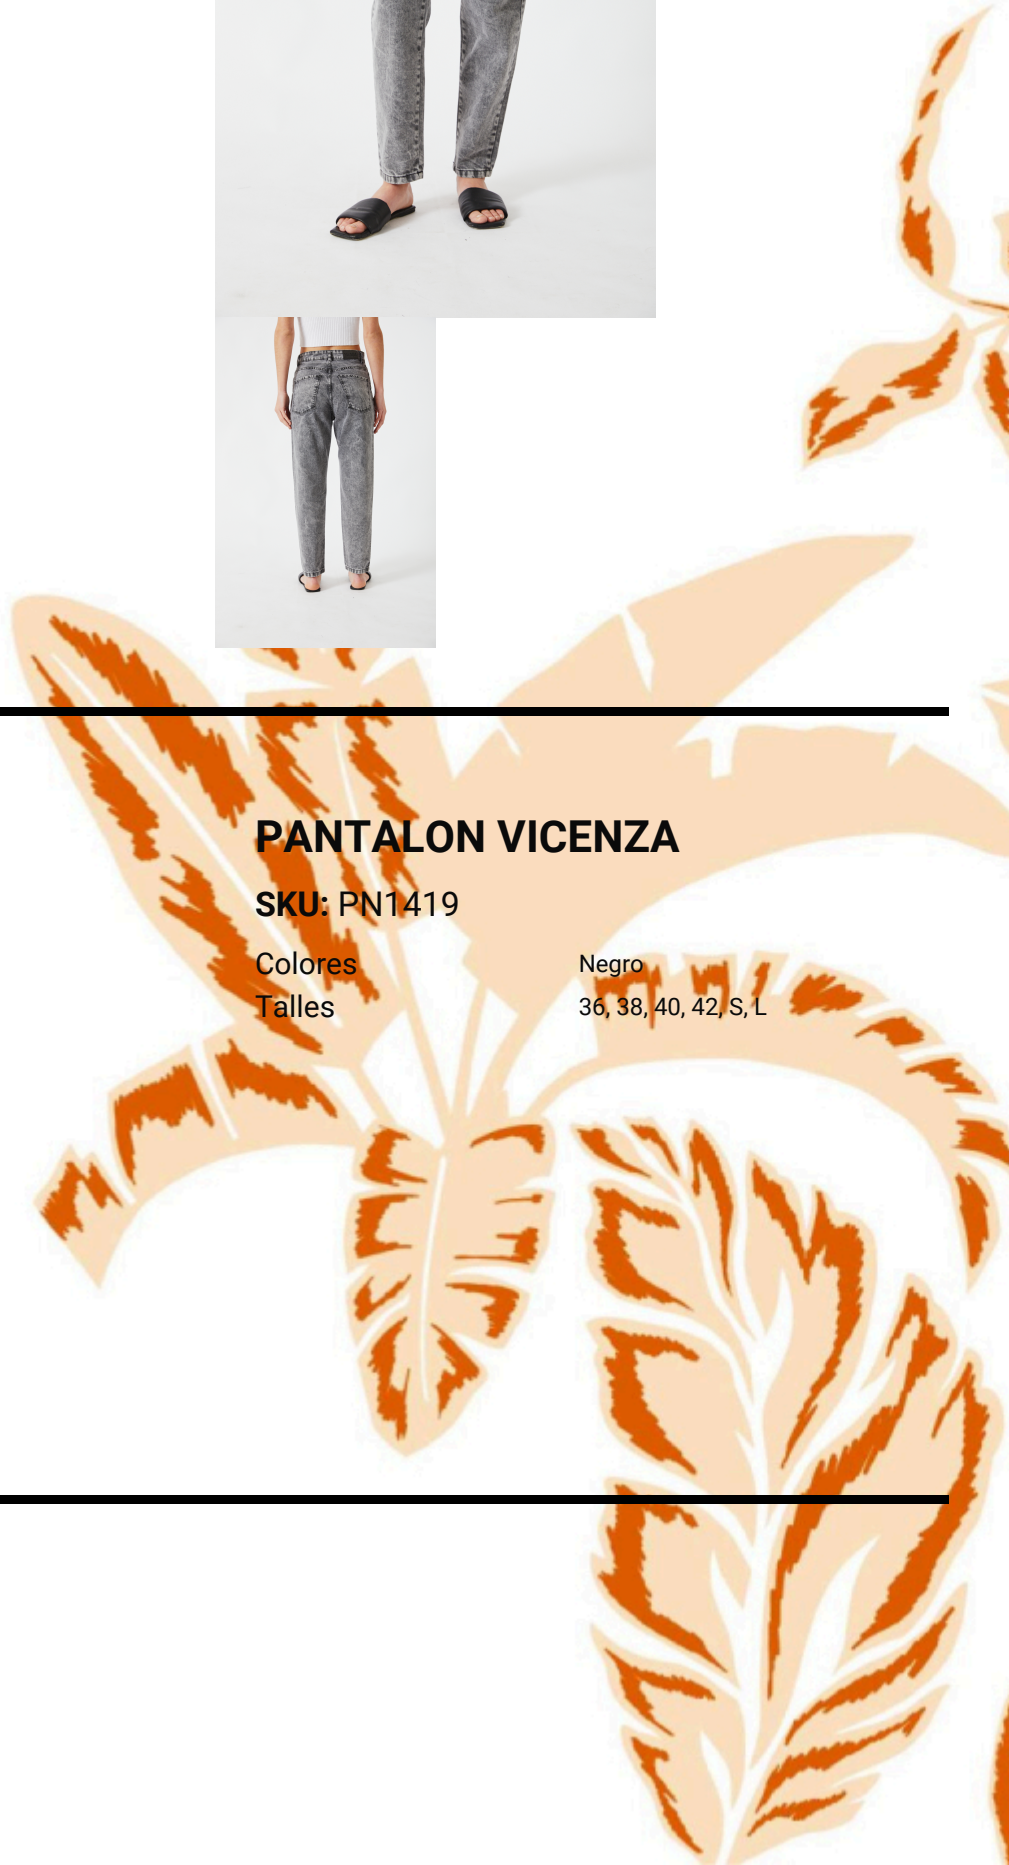

PANTALON VICENZA

SKU: PN1419

Colores

Negro

Talles

36, 38, 40, 42, S, L