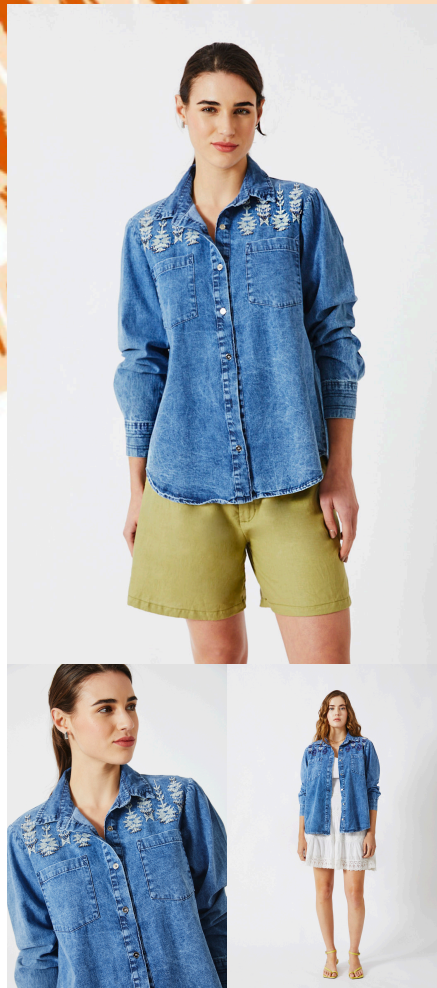

CAMISA ZOWIE

SKU: CN1419

Colores

Azul

Talles

M, L