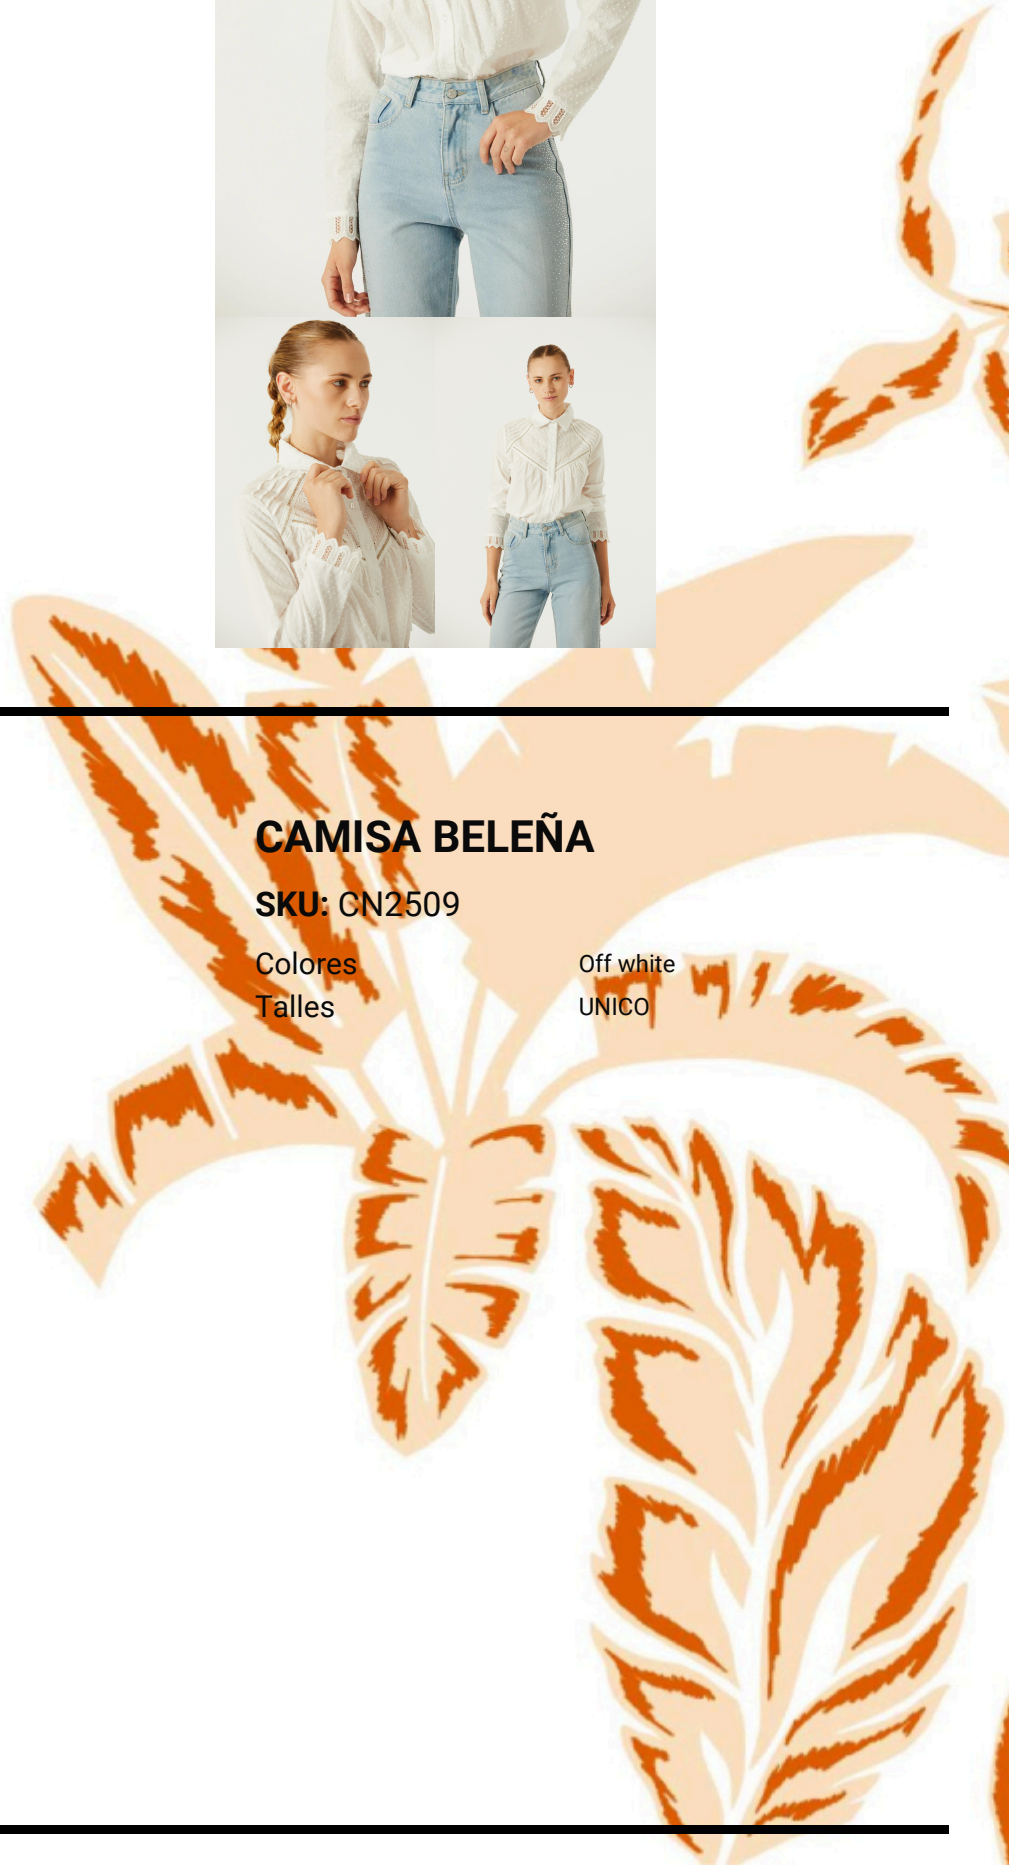

CAMISA BELEÑA

SKU: CN2509

Colores

Off white

Talles

UNICO