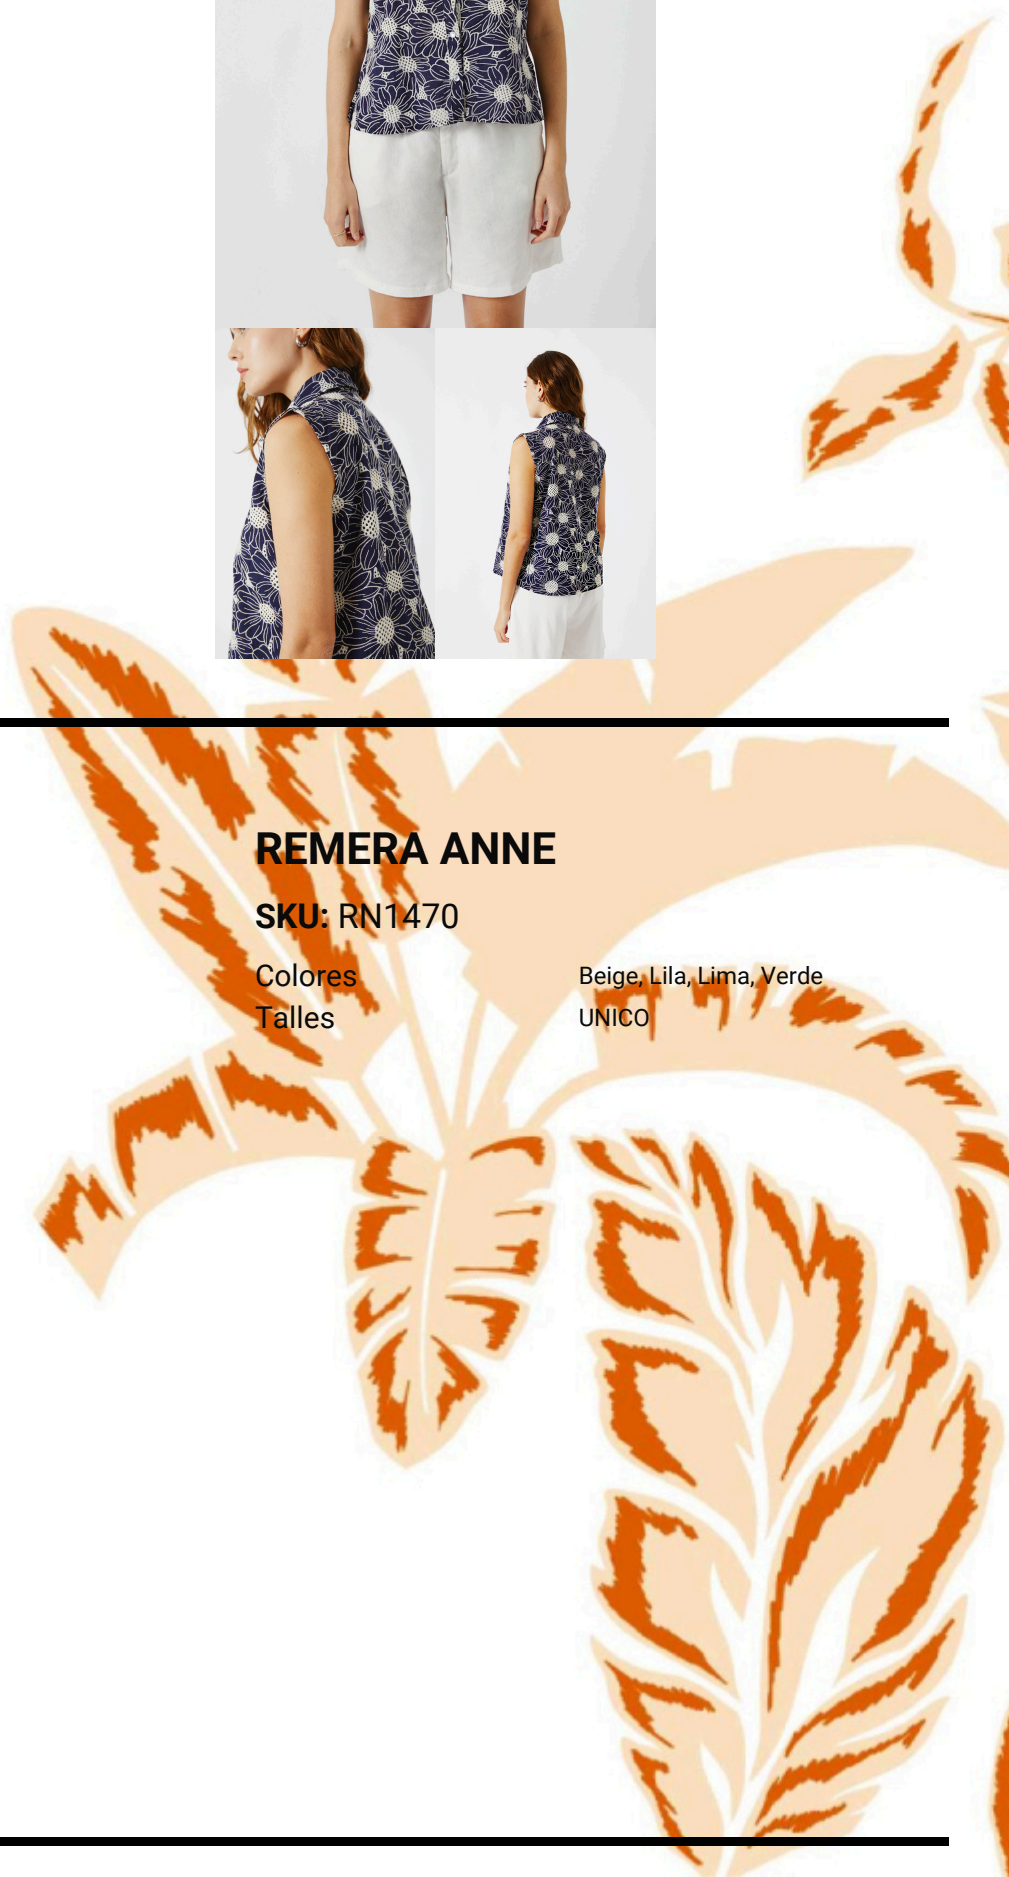

REMERA ANNE

SKU: RN1470

Colores

Beige, Lila, Lima, Verde

Talles

UNICO