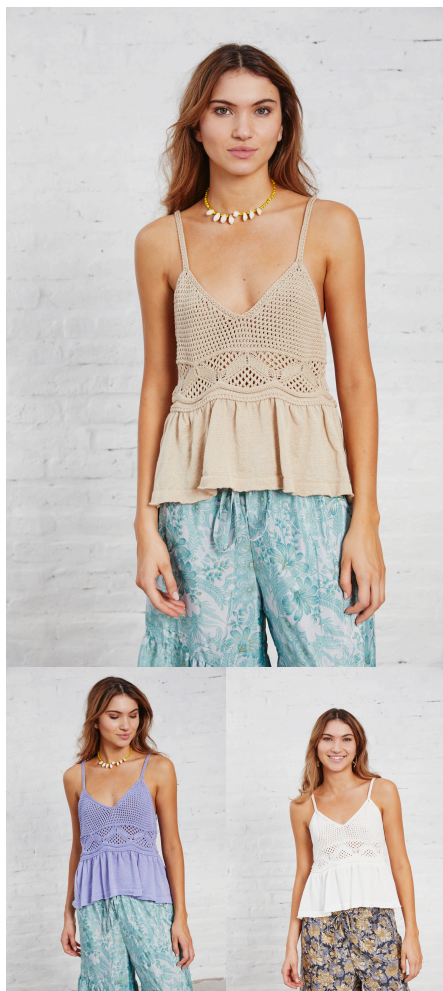

SWAGA

BLUSA NASSAU

SKU: SE2114

Colores

Azul, Crudo, Lila, Rosa

Talles

M, L

REMERA ANNE

SKU: RN1470

Colores

Beige, Lila, Lima, Verde

Talles

UNICO

REMERA GEORGI

SKU: RN1424

Colores

Lila, Negro

Talles

UNICO

TEJIDO SEGOVIA

SKU: SN2429

Colores

Beige, Blanco, Lila

Talles

UNICO

VESTIDO OLHO

SKU: SI2409

Colores

Blanco, Crudo, Lila, Marrón,
Rosa, Verde

Talles

M, L

VESTIDO THABUINA