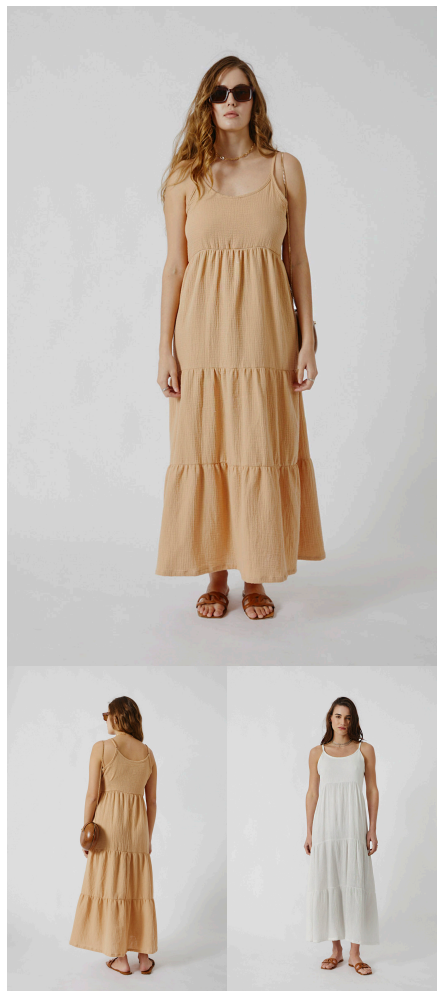

TOP TEJIDO MORENA

SKU: SN2501

Colores

Azul, Camel, Crudo, Negro

Talles

UNI

Precio: \$19.900,00

VESTIDO REMBA

SKU: VN2406

Colores

Beige, Blanco, Camel

Talles

M, L

Precio: \$22.000,00

VESTIDO CALIXTO

SKU: VC2417

Colores

Camel, Celeste, Negro

Talles

S, M, L

Precio: \$25.000,00

VESTIDO ROBLA

SKU: VN2524

Colores

Blanco, Camel

Talles

M, L

Precio: \$29.900,00

VESTIDO SETER

SKU: VN2504

Colores

Blanco, Camel, Negro